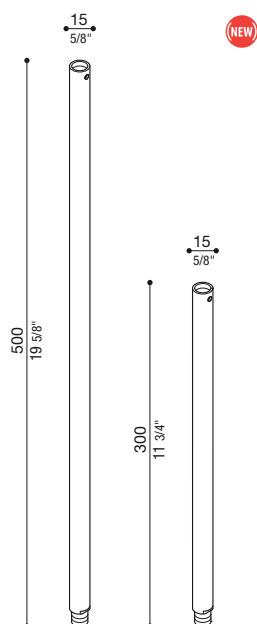

optic

M = 40°

L = 65°

D = Diff.

led colour

N = (4000K)

3 = (3000K, lm -5%)

2 = (2700K, lm -5%)

L = 65°

D = Diff.

led colour

N = (4000K)

3 = (3000K, lm -5%)

2 = (2700K, lm -5%)

NEW

Colori disponibili

Braccetto Ago

Possibilità di installazione Ago su palo altezza: 300 mm e 500 mm. Predisposto per installazione a terra. Palo in estruso di alluminio. Elevata resistenza all'ossidazione grazie al trattamento di passivazione.