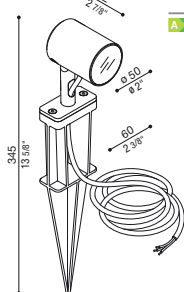

Diffusore in vetro temprato e serigrafato.

Apparecchio inaccessibile fornito con 1 m di cavo di alimentazione H05RN-F pre-cablato e resinato.

Bulloneria in acciaio inox A4 o AISI 316L.

LED a tensione di rete.

Dimmerabile a taglio di fase.

LED 4000K (N), 3000K (3), o 2700K (2).

LED a tensione di rete. Nessun rischio fotobiologico, RG0 gruppo di rischio esente (EN62471).

Suitable for ground installation and for outdoor use. Body made of EN-6026 anodized aluminum; highly resistant to oxidation due to the passivation treatment.

Heat tempered and silk - screen printed glass

A4 or AISI 316L stainless steel nuts and bolt.

Dimmable Phase cut. LED AC Direct.

LED 4000K (N), 3000K (3) o 2700K (2). LED AC Direct.

No risk of photobiological damage, RG0 group (EN62471).

Egalement adapté pour une installation au sol et pour l'usage à l'extérieur.

Corps en aluminium EN-6026 anodisé, haute résistance à l'oxydation, grâce à un traitement de passivation.

Diffuseur en verre trempé et sérigraphié.

Visserie en acier inox type A4 ou AISI 316L.

LED Direct 220-240.

Dimmable coupure de Phase.

LED 4000K (N), 3000K (3) ou 2700K (2) (blanche

chaud). LED Direct 220-240. Pas de risque photobiologique, RG0 groupe (EN62471).

Ago Garden

IP 66 IK 07 2J xx5 CE

Idoneo per installazione a terra.

Suitable for ground application.

Convient pour une utilisation au sol.

LED
700 lm 6W
real Max output lm 640

A+ A+ A++

Specif.

CL.I E

Col.

89,00

89,00

89,00

89,00

€

Trasp.

LL126000□□

LL126001□□

LL126002□□

LL126003□□

optic

M = 40°

L = 65°

D = Diff.

led colour

N = (4000K)

3 = (3000K, lm -5%)

2 = (2700K, lm -5%)

NEW

Ago Wall

IP 66 IK 07 2J xx5 CE

Idoneo per installazioni a parete e soffitto.

Suitable for installation on wall and ceilings.

Egalement adapté pour les installations murales et les plafonds.