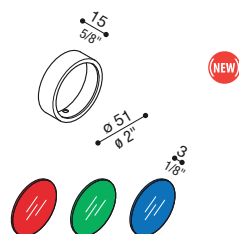

Kit filtri colorati Ago