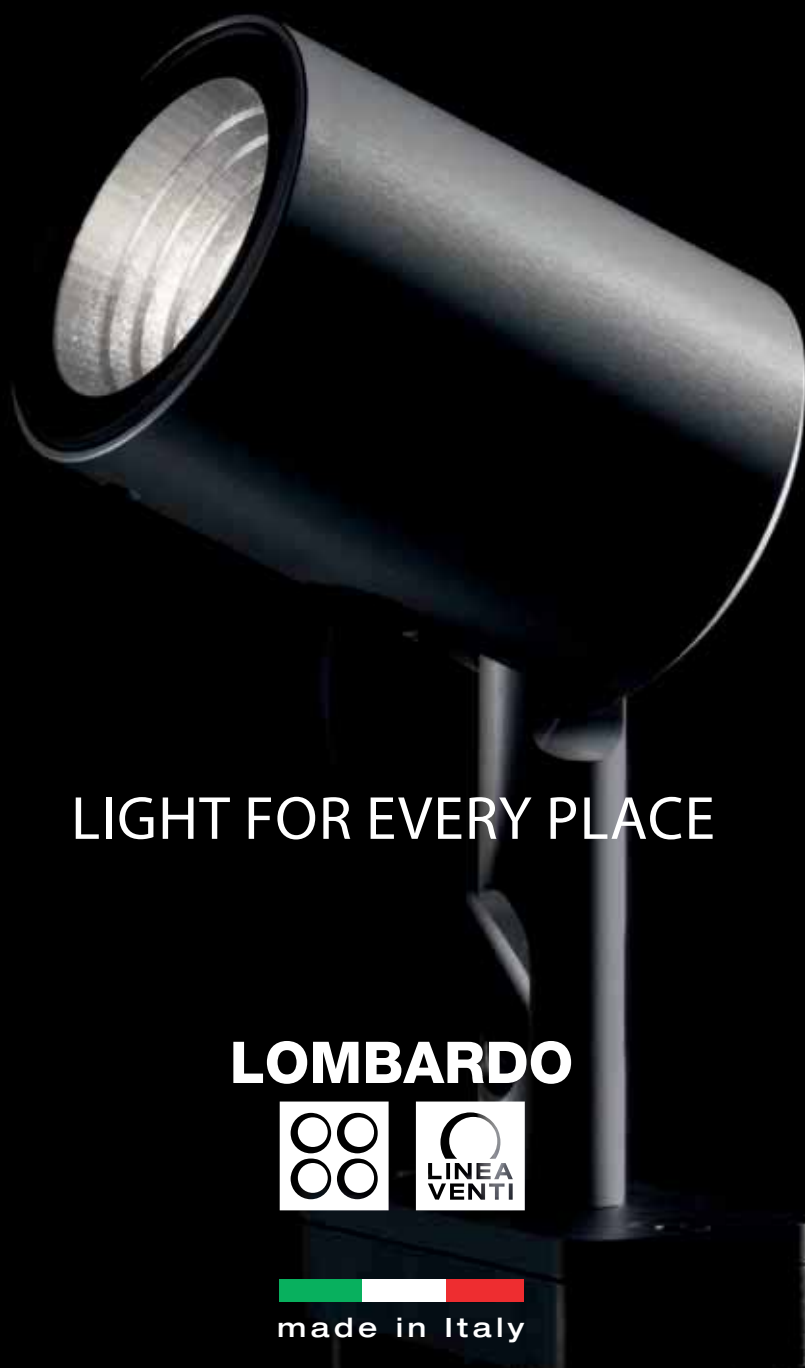

AGO

Da
From - A partir de
49€
di listino

LIGHT FOR EVERY PLACE

LOMBARDO

made in Italy

50
1969-2019

AGO

Faretto LED dal design moderno e versatile. Adatto per installazione a terra, Ago conferisce personalità e funzionalità ad ogni ambiente in cui la luce si erga a protagonista. Corpo in alluminio anodizzato, è disponibile in diverse finiture cromatiche e con 3 filtri colorati (Red, Green, Blue) per un sorprendente effetto scenografico e totale assenza d'abbagliamento. Facile da installare, l'apparecchio risulta inaccessibile con un'elevata resistenza all'ossidazione grazie al trattamento di passivazione. Disponibile anche l'accessorio copri lente per una maggiore protezione e una gestione più intensa del fascio luminoso.

Suitable for ground installation, AGO makes unique and functional every environment in which the light is protagonist. The body, made of anodized aluminum, is available in three different finishes and coloured filters (Red, Green, Blue). The final effect is scenographic without causing flash blindness. This product is easy to install, already wired and with a highly resistance to oxidation thanks to the passivation treatment. A lens cap is also available for a higher protection and a more controlled light beam.

Projecteur LED par le design moderne et polyvalent. Adapté à une installation au sol, AGO donne de la personnalité et de la fonctionnalité à tout environnement dans lequel la lumière est le protagoniste. Corps en aluminium anodisé, il est disponible en différentes finitions chromatiques et avec 3 filtres colorés (rouge, vert et bleu) pour un effet scénographique surprenant et une absence totale d'éblouissement. Facile à installer, le produit est câblé en usine et présente une haute résistance à l'oxydation grâce au traitement de passivation. Un couvre-lentille est disponible pour une meilleure protection et une gestion plus intense du faisceau lumineux.