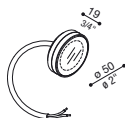

Ago Top

IP 66 ◆ IK 07 2J xx5 CE

Idoneo per installazioni a parete e soffitto.

Suitable for installation on wall and ceilings.

Egalement adapté pour les installation murales et les plafonds.

☐ = 4

LED - 24V
200 lm 2 W
real output lm 140

Specif.

CL.III ✗

Col.

€

49,00

49,00

49,00

49,00

Trasp.

LL126008 ☐

LL126009 ☐

LL126010 ☐

LL126011 ☐

A+ A+ A++

led colour

N = (4000K)

3 = (3000K, lm -5%)

2 = (2700K, lm -5%)