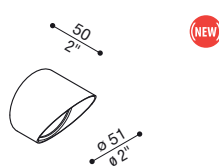

Cannocchiale Asimmetrico Ago